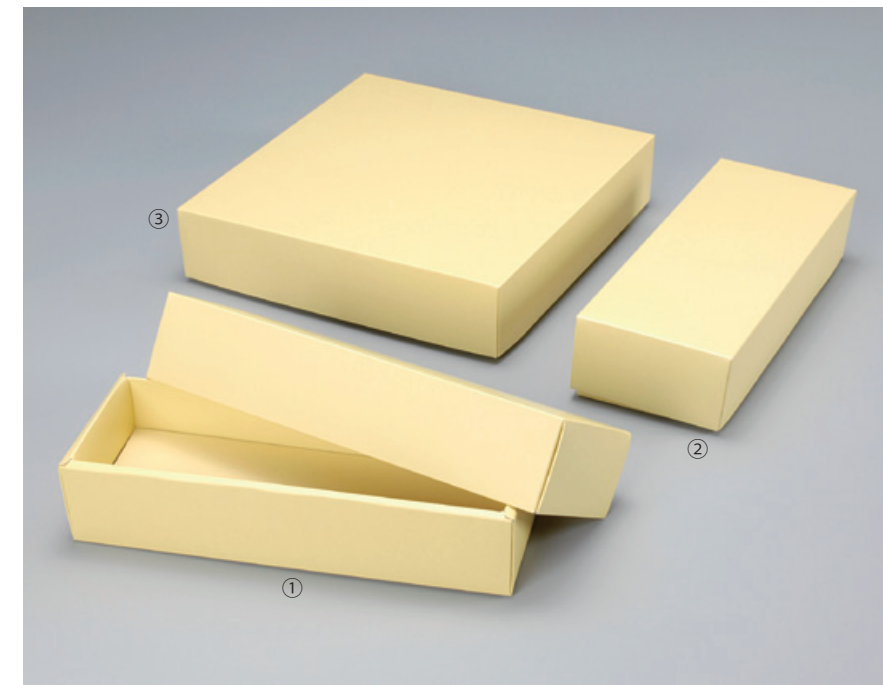

化粧箱

アントルメ

	品名	サイズ(mm)	ケース入数	摘要
①	アントルメ 140	140×140×70	200	金台紙と白台紙があります
②	" 160	160×160×70	200	金台紙と白台紙があります
③	" 180	180×95×70	200	金台紙と白台紙があります

・材質:紙

[特長]

1. 横開きのため、商品の取出しがスムーズです。
2. 台紙は金と白の2種類を用意しました。

[注意事項] ●表面は耐油・耐水加工しておりますが、使用方法によっては裏面にシミ出る場合があります。

品名(品番)	サイズ(mm)	ケース入数
パフェトレー 70	上90角・底70角・高さ35	1,000

・材質:紙

[特長] 1. 商品をより豪華に!!

- 引き立て役にご使用ください。
- 環境に優しい紙製品です。

パフェトレー

化粧箱

クッキーフェイス/ガトーフェイス/円筒ケース

フルティーボックス

	品名	サイズ(mm)	ケース入数
①	フルティーボックス No.5	250×87×55	100
②	" No.10	250×160×55	100
③	" No.15	250×240×55	100

・材質:紙

[特長] サイズは3種類。用途に合わせてお選びください。

	品名	サイズ(mm)	ケース入数
①	クッキーフェイス 金	80×65×30	300
	" 赤	80×65×30	300
	" 緑	80×65×30	300
	" 茶	80×65×30	300
	" 青	80×65×30	300
②	クッキーフェイスFOH袋	80×70×250	500
	" ガス袋Vカット付	80×70×250	500
③	円筒ケース 65	65φ×90	300
	" 80	80φ×60	200
	角ケース	65×55×90	3,000
④	ガトーフェイス 小	85×220×80	100
	" 大	170×220×80	100

※角ケースは受注生産となります。

①クッキーフェイス

・材質:紙

[特長] 色は5種類。クッキーやマカロン、お好みのお菓子をチョイスしてください。

②クッキーフェイス袋/ガス袋Vカット付

・材質:OPP

・材質:CPラミ

[特長] クッキーフェイスと合わせてご使用になれます。